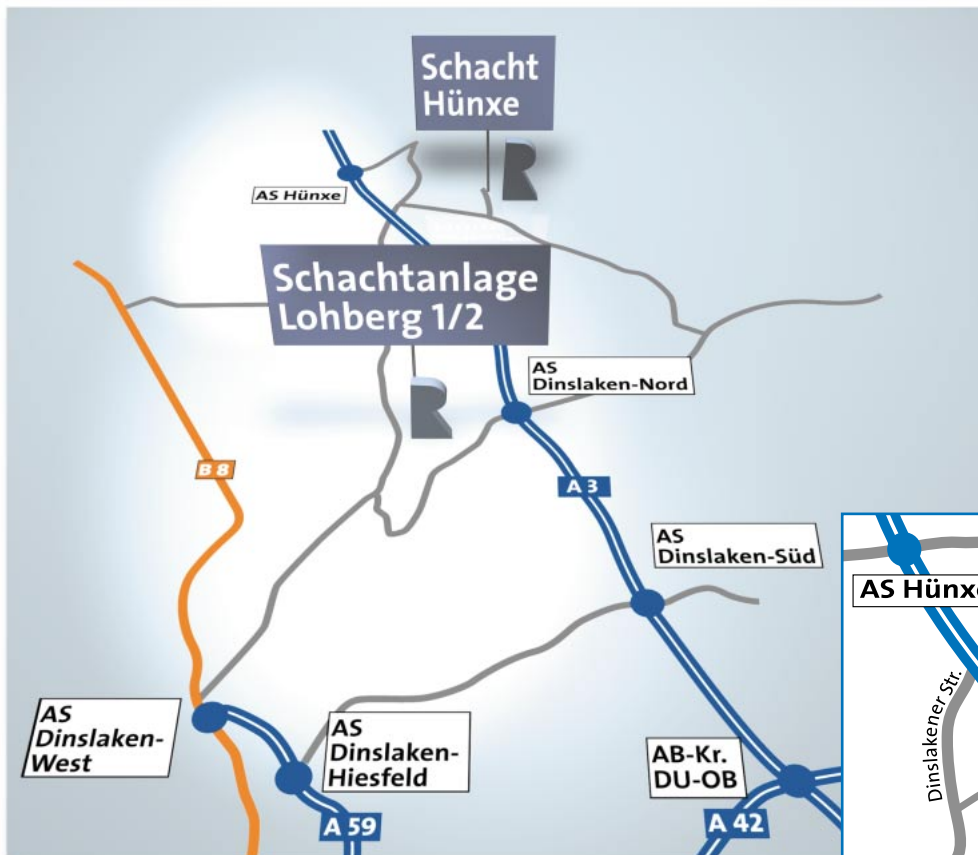

Bergwerk Lohberg/Osterfeld

**Werkstdirektion Lohberg 1/2**

Hünxer Straße 368

46537 Dinslaken

Telefon: 02064-61-0

Telefax: 02064-61-2600

**Schacht Hünxe**

Minnekenstege

46569 Hünxe